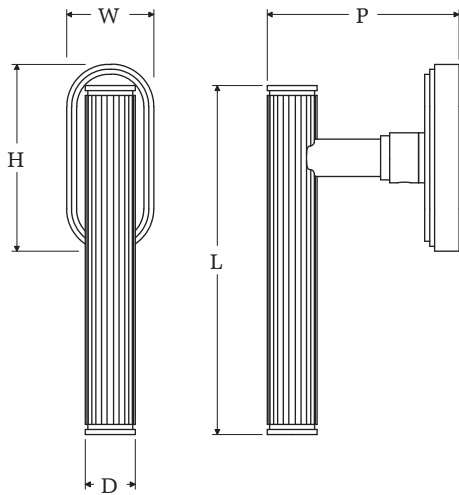

LUXE ATELIER

MILANO

Drehkipp per Finestra Serie Roma  
*Roma Series Drehkipp Window Handle*

Dimensioni  
*Dimensions*

	L	P	D	W	H
S	125	73	20	35	75
M	140	73	20	35	75
L	155	73	20	35	75

Dimensioni in millimetri  
*Dimensions given in millimeters*

Fornito con meccanismo DK q.7x45mm e viti M5x50.

Disponibile in tutte le finiture standard.

Dimensioni e finiture su misura disponibili su richiesta.

*Regularly furnished with DK mechanism q.7x45mm and M5x50 screws.*