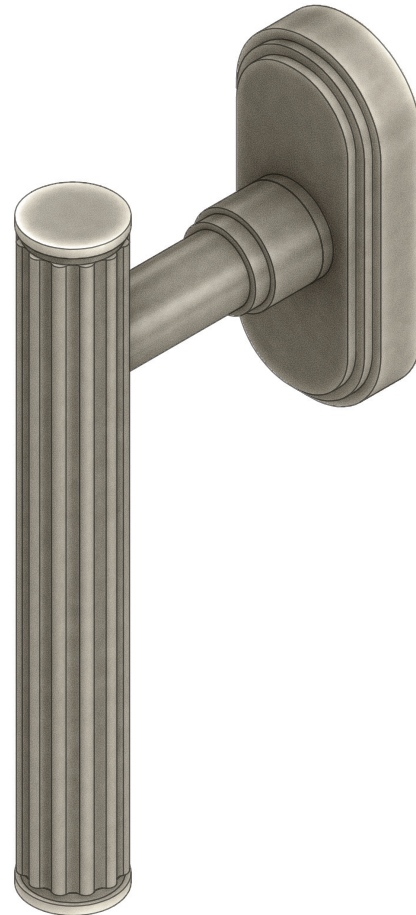

LUXE ATELIER

MILANO

Drehkipp per Finestra Serie Roma  
*Roma Series Drehkipp Window Handle*

Dimensioni  
*Dimensions*

	L	P	D	W	H
S	125	73	20	35	75
M	140	73	20	35	75
L	155	73	20	35	75

Dimensioni in millimetri  
*Dimensions given in millimeters*

Fornito con meccanismo DK q.7x45mm e viti M5x50.

Disponibile in tutte le finiture standard.

Dimensioni e finiture su misura disponibili su richiesta.

*Regularly furnished with DK mechanism q.7x45mm and M5x50 screws.*